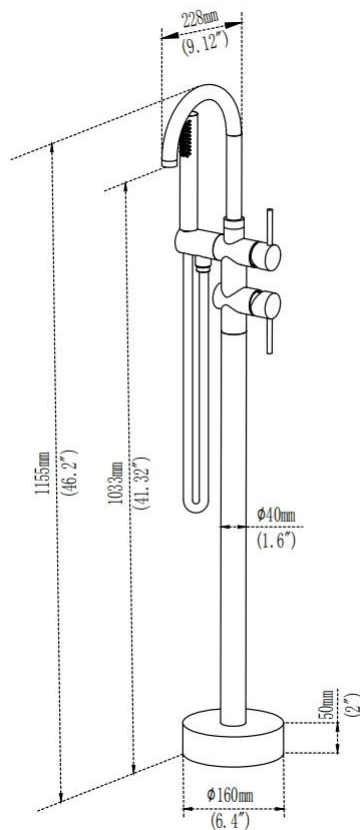

## Misturador de Piso Versailles

Material de Propriedade da Brumon Home Com Rep & Imp Ltda. Somente pode ser utilizado com autorização prévia ou em quando fizer parte de venda do produto a que se refere.