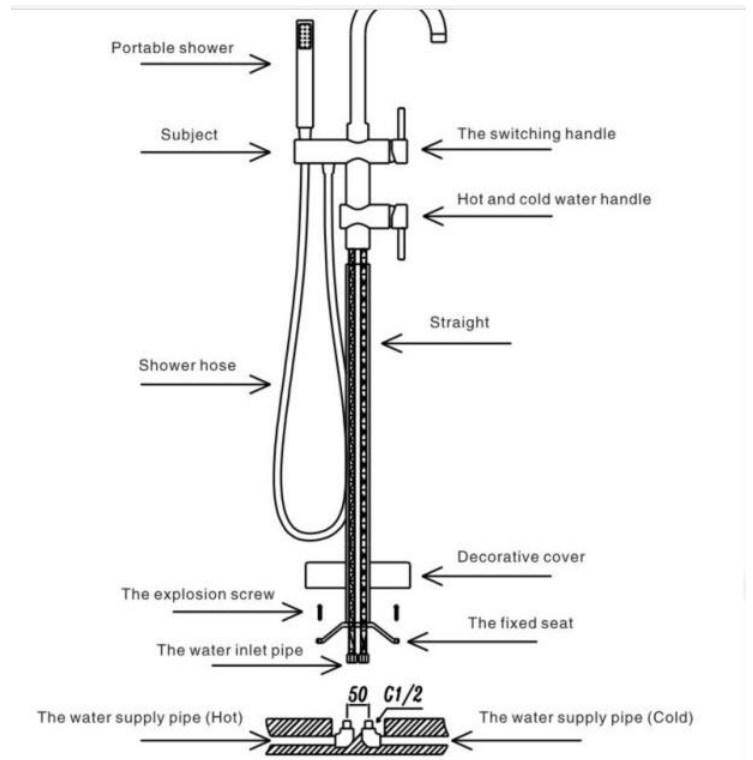

## Misturador de Piso Versailles

Material de Propriedade da Brumon Home Com Rep & Imp Ltda. Somente pode ser utilizado com autorização prévia ou em quando fizer parte de venda do produto a que se refere.