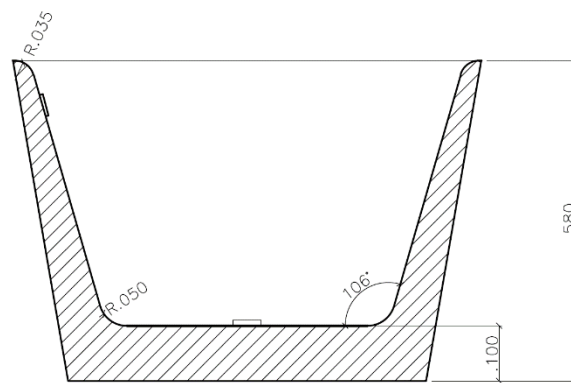

Banheira Provence 1600 X 850 X 580

CORTE 01

CORTE 02