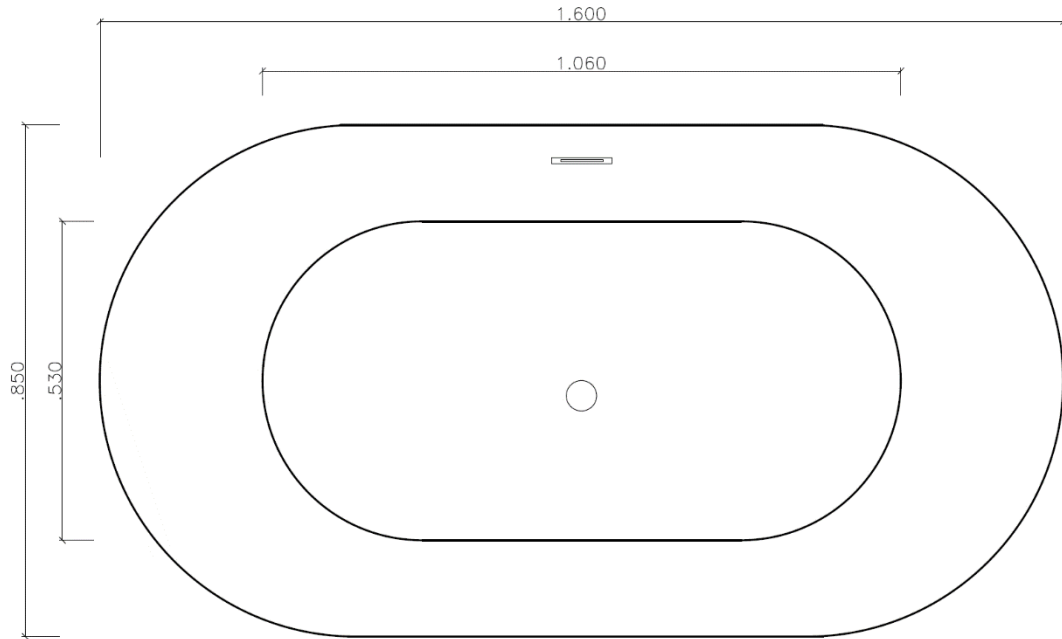

Banheira Provence 1600 X 850 X 580

CORTE 01

CORTE 02