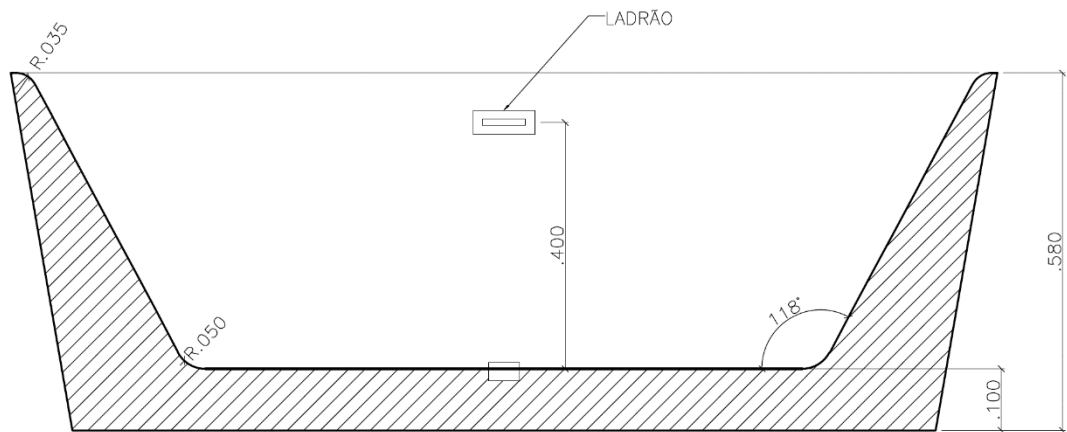

Banheira Provence 1600 X 850 X 580

CORTE 01

CORTE 02