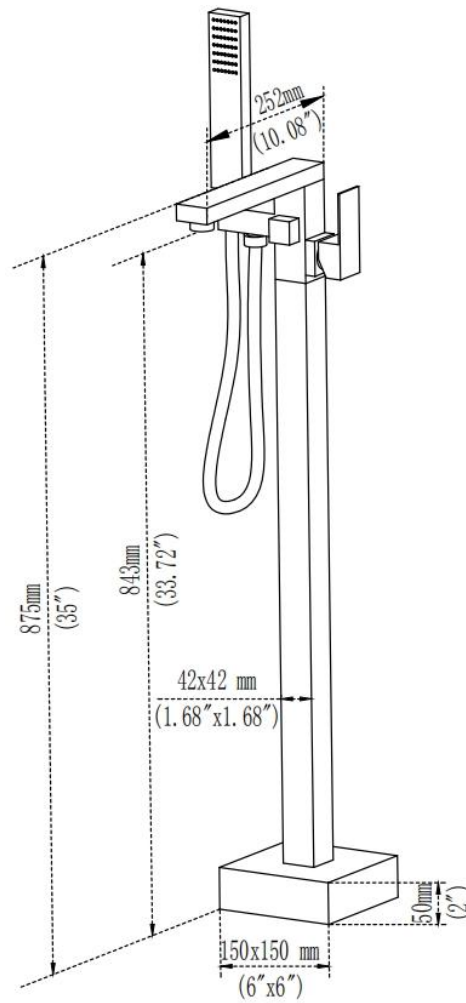

Misturador de Piso Sena

Material de Propriedade da Brumon Home Com Rep & Imp Ltda. Somente pode ser utilizado com autorização prévia ou em quando fizer parte de venda do produto a que se refere.